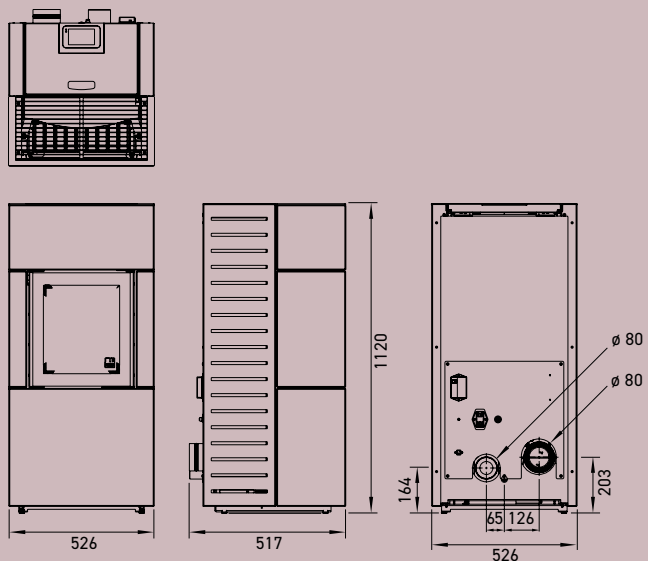

PERCY

Výrazné, nadčasové kontury z oceli nebo keramiky jsou tím, čím Percy vyčnívá z davu. S plnou standardní výbavou, jako je WiFi modul, dálkové ovládání a automatický výklopný rošt, má vše, co potřebujete pro maximální komfort vytápění. A dlouhý, tichý, krásný peletový plamen je samozřejmě součástí.