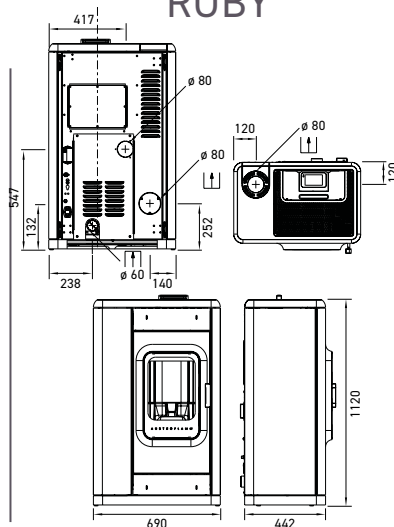

### ROZMĚRY A HMOTNOST

Rozměry v x š x h	1013 x 810 x 410 mm	1147 x 863 x 523 mm	1147 x 863 x 523	1147 x 890 x 520 mm
Hmotnost s ocelovým pláštěm	212 kg	274 kg	env. 290 kg	327 kg
Kouřovod	Ø 130 mm	Ø 130 mm	Ø 130 mm	Ø 130 mm
Připojení externího vzduchu	Ø 125 mm	Ø 125 mm	Ø 125 mm	Ø 125 mm
b: Výška připojení s kouřovodem vzadu	895 mm	1017 mm	1017 mm	1018 mm
f: Připojení kouřovodu zprava	205 mm	432 mm	432 mm	445 mm
g: Výška připojení venkovního vzduchu	138 mm	144 mm	144 mm	144 mm
h: Externí připojení vzduchu zleva	303 mm	261 mm	261 mm	275 mm
Ohniště (v x š x h)	301 x 332 x 196 mm	441 x 380 x 307 mm	441 x 380 x 307 mm	441 x 380 x 307 mm

## PERRY

1100 x 630 x 510 mm	1033 x 520 x 499 mm	1202 x 540 x 540 mm	1120 x 526 x 517mm	1121 x 535 x 525 mm
173 kg	150 kg	226 kg	181 kg	209 kg
ø 80 mm	ø 80 mm	ø 80 mm	ø 80 mm	ø 80 mm
ø 80 mm	ø 80 mm	ø 60 mm	ø 60 mm	ø 80 mm
183 mm	178 mm	362 mm	203 mm	203 mm
191 mm	260 mm	205 mm	137 mm	140 mm
97 mm	92 mm	78 mm	164 mm	164 mm
190 mm	157 mm	205 mm	198 mm	202 mm

### ROZMĚRY A HMOTNOST

Rozměry v x š x h	1100 x 520 x 498 mm	1120 x 690 x 442 mm
Hmotnost s ocelovým pláštěm	158 kg	226 kg
Kouřovod	ø 80 mm	ø 80 mm
Připojení externího vzduchu	ø 80 mm	ø 60 mm
b: Výška připojení s kouřovodem vzadu	183 mm	252 mm
f: Připojení kouřovodu zprava	134 mm	140 mm
g: Výška připojení venkovního vzduchu	144 mm	132 mm
h: Externí připojení vzduchu zleva	195 mm	238 mm
Ohniště (v x š x h)		