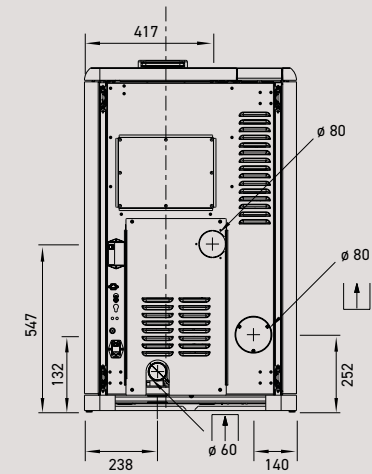

RUBY

- Možnost různých připojení kouřovodu
- Volitelně s modulem rozvodu vzduchu
- Digitální displej

Připojení kouřovodu shora