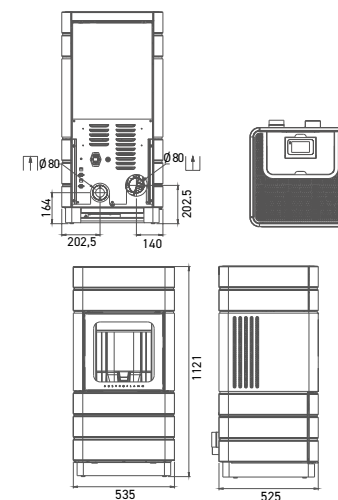

PERRY

1100 x 630 x 510 mm	1033 x 520 x 499 mm	1202 x 540 x 540 mm	1120 x 526 x 517mm	1121 x 535 x 525 mm
173 kg	150 kg	226 kg	181 kg	209 kg
ø 80 mm	ø 80 mm	ø 80 mm	ø 80 mm	ø 80 mm
ø 80 mm	ø 80 mm	ø 60 mm	ø 60 mm	ø 80 mm
183 mm	178 mm	362 mm	203 mm	203 mm
191 mm	260 mm	205 mm	137 mm	140 mm
97 mm	92 mm	78 mm	164 mm	164 mm
190 mm	157 mm	205 mm	198 mm	202 mm

2,4 - 8,0 / 3,0 - 10,0 kW	2 - 6 kW	2,4-8,0 kW	2,4 - 8,6 kW	2,4 - 8,6 kW
A +	A +	A +	A +	A +
98 - 255 m³ / 128 - 350 m³	65 - 165 m³	98-255 m³	114 - 305 m³	114 - 305 m³
= 36 kg / 56 l	= 26 kg / 40 l	= 17/26 l	= 25 kg / 39 l	= 25 kg / 39 l
0,6 - 1,87 / 0,71 - 2,36 kg / h	0,5 - 1,55 kg / h	0,6-2,0 kg / h	0,6 - 2,1 kg / h	0,63 - 2,15 kg / h
= 19 - 60 h / 15 - 50	= 16 - 52 h	8,5-28 h	= 12 - 42 h	= 12 - 42 h
> 90 %	> 90 %	> 90 %	> 90 %	> 90 %

standardně	standardně	standardně	standardně	standardně
příslušenství	příslušenství	příslušenství	standardně	standardně
standardně	standardně	standardně	standardně	standardně
-	-	standardně	standardně	standardně
příslušenství	příslušenství	příslušenství	příslušenství	příslušenství
-	-	-	příslušenství	příslušenství
-	-	-	-	-

200 / 229 °C	164 °C	208 °C	208 °C	208° C
12 Pa	12 Pa	12 Pa	12 Pa	12 Pa
3 Pa	3 Pa	3 Pa	3 Pa	3 Pa
5,51 / 6,18 g/s	5 g/s	6,31 g/s	6,31 g/s	6,13 g/s