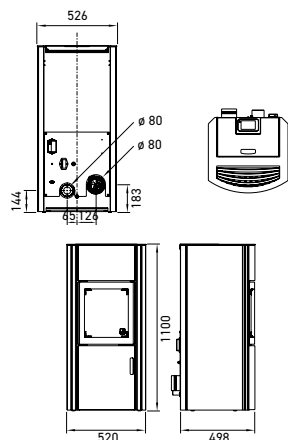

POLLY 2.0 POLLY LIGHT