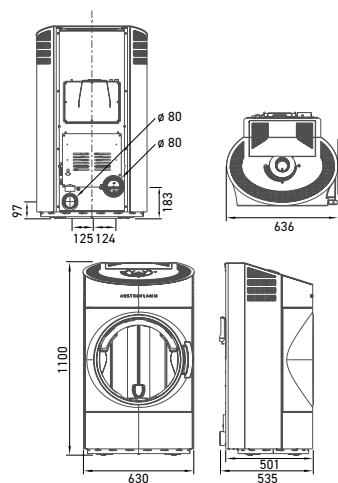

CLOU PELLET