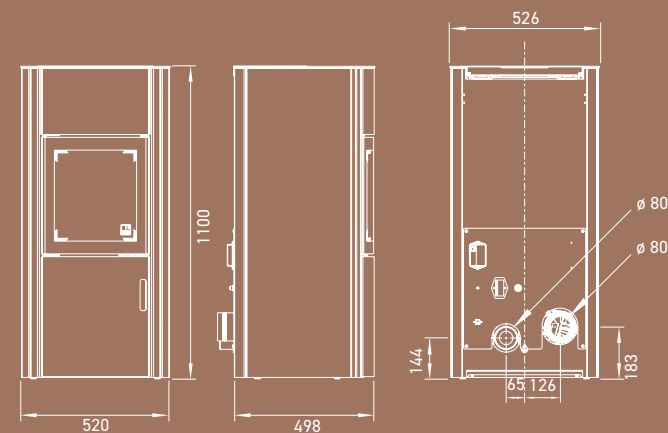

POLLY 2.0

- Volitelně s HMS akumulací
- Ocelový, mastkový nebo keramický obklad ve 4 barvách
- Digitální displej

POLLY 2.0 POLLY LIGHT

JAKÁ KE MNĚ PASUJÍ?

Polly – sympatická, praktická, zaoblená: Jejich zaoblené sklo umožňuje mimořádně zajímavý pohled na fascinující hru plamenů. Můžete si vybrat mezi plně vybaveným modulem Polly a levnějším modelem Polly light. V obou případech je na výběr ocelové, mastkové nebo keramické obložení ve čtyřech barvách. K dispozici je také Heat Memory System pro akumulaci tepla.