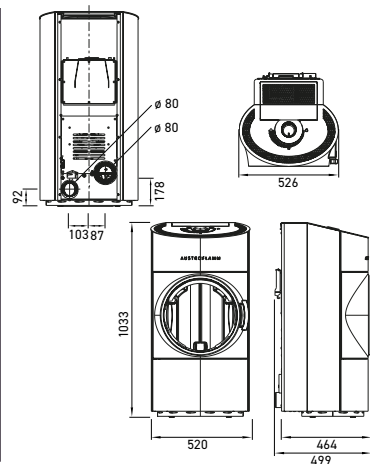

CLOU COMPACT PELLET