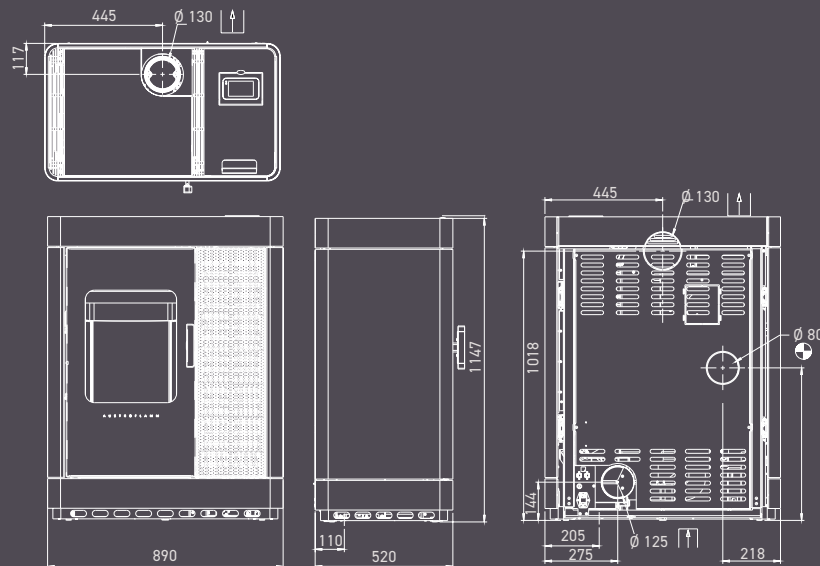

SCOTTY DUO

Polena nebo pelety, je jen na vás, čím chcete v našich Scotty Duo topit. Ať tak či onak, Scotty Duo poskytnou příjemné teplo s vysokou účinností. Díky nejnovější technologii Austroflamm se vytápění stává dětskou hrou. Ať už použijete ruční ovládání nebo jednoduše integrovaný WIFI modul, Scotty Duo vás svedou svou účinností a všestranností. Se střídmou elegancí, obdařenou estetickými detaily, Scotty Duo kombinují technologické inovace s originální krásou plamene. Díky síle tmavého antracitu nebo zářivé bílé v keramické verzi, nebo díky litinové šedé barvě ocelového pláště, naše multitalentovaná Scotty Duo jistě vnesou do vašeho interiéru hřejivou přitažlivost.

Je těžké si vybrat? Ne se Scotty Duo: polena nebo pelety, všechno jde.

DŘEVO & PELETY