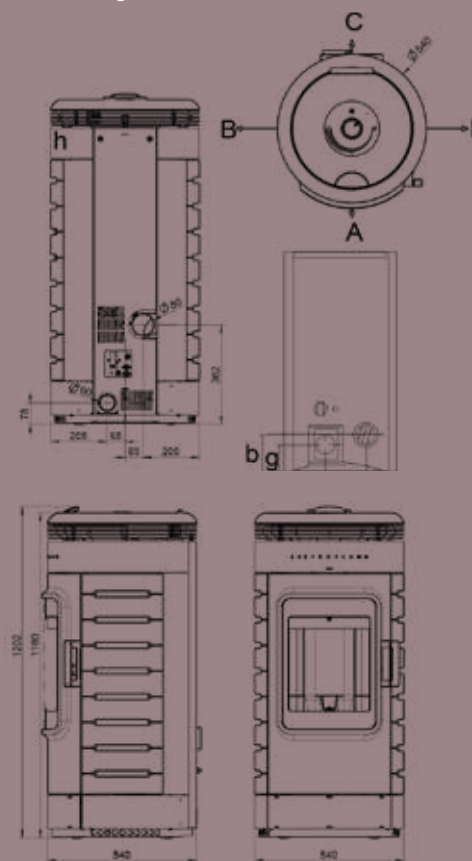

ELLA

- inovativní v kulatém provedení
- intuitivní s mobilním ovládáním
- jednoduše trendy