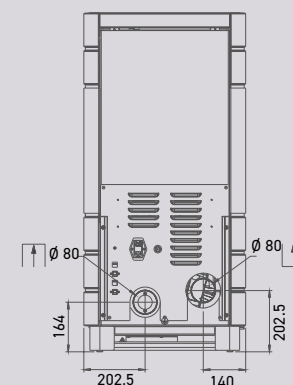

S dotykovým displejem máte vše na dosah ruky.

PERRY

Hranaté, stylové a elegantní: to jsou naše Perry. Díky jejich keramickému obkladu v zářivě bílé nebo tmavě antracitové glazuře jsou tato automatická peletová kamna jedinečná. Stisknutím tlačítka Perry naplní místnost příjemným teplem a třpytivým ohněm.

Díky našemu WIFI modulu se váš smartphone stane dálkovým ovladačem pro vaše Perry. Můžete přijet do vyhřátého domu, když se vracíte z cest, nebo si nastavit celodenní nebo týdenní časový plán: s Perry a aplikací PelletControl je to možné. Chytrá kamna pro každodenní život.