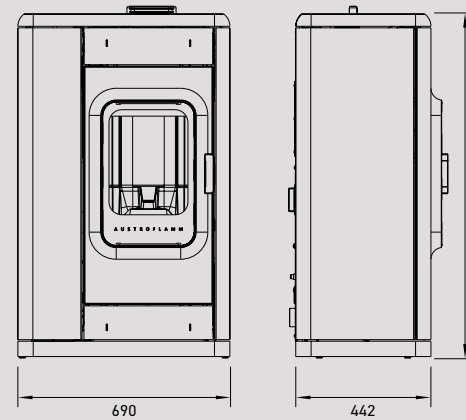

RUBY

- Možnost různých připojení kouřovodu
- Volitelně s modulem rozvodu vzduchu
- Digitální displej

Připojení kouřovodu shora