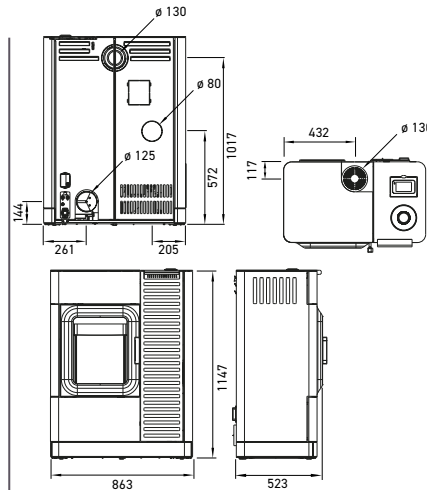

### ROZMĚRY A HMOTNOST

Rozměry v x š x h	1013 x 810 x 410 mm	1147 x 863 x 523 mm	1147 x 863 x 523	1147 x 890 x 520 mm
Hmotnost s ocelovým pláštěm	212 kg	274 kg	env. 290 kg	327 kg
Kouřovod	Ø 130 mm	Ø 130 mm	Ø 130 mm	Ø 130 mm
Připojení externího vzduchu	Ø 125 mm	Ø 125 mm	Ø 125 mm	Ø 125 mm
b: Výška připojení s kouřovodem vzadu	895 mm	1017 mm	1017 mm	1018 mm
f: Připojení kouřovodu zprava	205 mm	432 mm	432 mm	445 mm
g: Výška připojení venkovního vzduchu	138 mm	144 mm	144 mm	144 mm
h: Externí připojení vzduchu zleva	303 mm	261 mm	261 mm	275 mm
Ohniště (v x š x h)	301 x 332 x 196 mm	441 x 380 x 307 mm	441 x 380 x 307 mm	441 x 380 x 307 mm