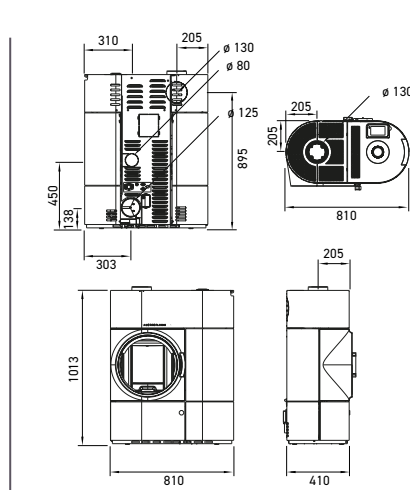

### ROZMĚRY A HMOTNOST

Rozměry v x š x h	1013 x 810 x 410 mm	1147 x 863 x 523 mm	1147 x 863 x 523	1147 x 890 x 520 mm
Hmotnost s ocelovým pláštěm	212 kg	274 kg	env. 290 kg	327 kg
Kouřovod	Ø 130 mm	Ø 130 mm	Ø 130 mm	Ø 130 mm
Připojení externího vzduchu	Ø 125 mm	Ø 125 mm	Ø 125 mm	Ø 125 mm
b: Výška připojení s kouřovodem vzadu	895 mm	1017 mm	1017 mm	1018 mm
f: Připojení kouřovodu zprava	205 mm	432 mm	432 mm	445 mm
g: Výška připojení venkovního vzduchu	138 mm	144 mm	144 mm	144 mm
h: Externí připojení vzduchu zleva	303 mm	261 mm	261 mm	275 mm
Ohniště (v x š x h)	301 x 332 x 196 mm	441 x 380 x 307 mm	441 x 380 x 307 mm	441 x 380 x 307 mm