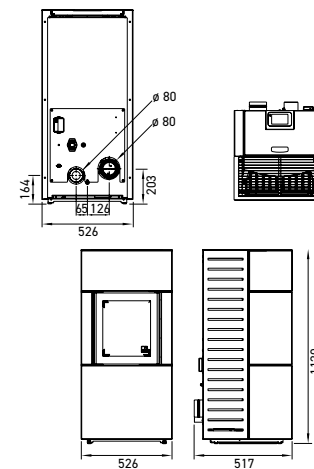

CLOU PELLET

CLOU COMPACT PELLET

ELLA

PERCY

PERRY

1100 x 630 x 510 mm	1033 x 520 x 499 mm	1202 x 540 x 540 mm	1120 x 526 x 517mm	1121 x 535 x 525 mm
173 kg	150 kg	226 kg	181 kg	209 kg
ø 80 mm	ø 80 mm	ø 80 mm	ø 80 mm	ø 80 mm
ø 80 mm	ø 80 mm	ø 60 mm	ø 60 mm	ø 80 mm
183 mm	178 mm	362 mm	203 mm	203 mm
191 mm	260 mm	205 mm	137 mm	140 mm
97 mm	92 mm	78 mm	164 mm	164 mm
190 mm	157 mm	205 mm	198 mm	202 mm

2,4 - 8,0 / 3,0 - 10,0 kW	2 - 6 kW	2,4-8,0 kW	2,4 - 8,6 kW	2,4 - 8,6 kW
A +	A +	A +	A +	A +
98 - 255 m³ / 128 - 350 m³	65 - 165 m³	98-255 m³	114 - 305 m³	114 - 305 m³
= 36 kg / 56 l	= 26 kg / 40 l	= 17/26 l	= 25 kg / 39 l	= 25 kg / 39 l
0,6 - 1,87 / 0,71 - 2,36 kg / h	0,5 - 1,55 kg / h	0,6-2,0 kg / h	0,6 - 2,1 kg / h	0,63 - 2,15 kg / h
= 19 - 60 h / 15 - 50	= 16 - 52 h	8,5-28 h	= 12 - 42 h	= 12 - 42 h
> 90 %	> 90 %	> 90 %	> 90 %	> 90 %

standardně	standardně	standardně	standardně	standardně
příslušenství	příslušenství	příslušenství	standardně	standardně
standardně	standardně	standardně	standardně	standardně
-	-	standardně	standardně	standardně
příslušenství	příslušenství	příslušenství	příslušenství	příslušenství
-	-	-	příslušenství	příslušenství
-	-	-	-	-

200 / 229 °C	164 °C	208 °C	208 °C	208° C
12 Pa	12 Pa	12 Pa	12 Pa	12 Pa
3 Pa	3 Pa	3 Pa	3 Pa	3 Pa
5,51 / 6,18 g/s	5 g/s	6,31 g/s	6,31 g/s	6,13 g/s