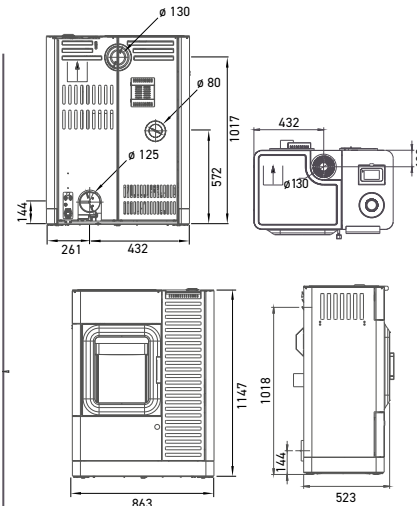

### ROZMĚRY A HMOTNOST

Rozměry v x š x h	1013 x 810 x 410 mm	1147 x 863 x 523 mm	1147 x 863 x 523	1147 x 890 x 520 mm
Hmotnost s ocelovým pláštěm	212 kg	274 kg	env. 290 kg	327 kg
Kouřovod	Ø 130 mm	Ø 130 mm	Ø 130 mm	Ø 130 mm
Připojení externího vzduchu	Ø 125 mm	Ø 125 mm	Ø 125 mm	Ø 125 mm
b: Výška připojení s kouřovodem vzadu	895 mm	1017 mm	1017 mm	1018 mm
f: Připojení kouřovodu zprava	205 mm	432 mm	432 mm	445 mm
g: Výška připojení venkovního vzduchu	138 mm	144 mm	144 mm	144 mm
h: Externí připojení vzduchu zleva	303 mm	261 mm	261 mm	275 mm
Ohniště (v x š x h)	301 x 332 x 196 mm	441 x 380 x 307 mm	441 x 380 x 307 mm	441 x 380 x 307 mm