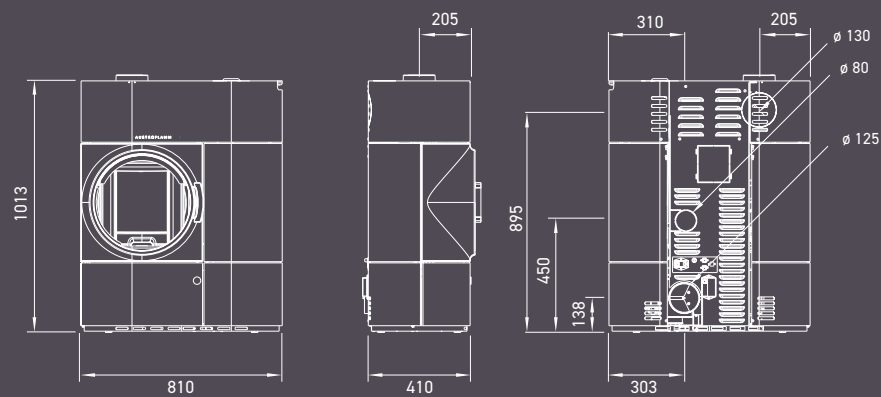

CLOU DUO

- Kombinovaná kamna na dřevo a pelety
- ovládací kolečko
- časovač
- pokojový senzor
- Masivní stylové litinové dveře