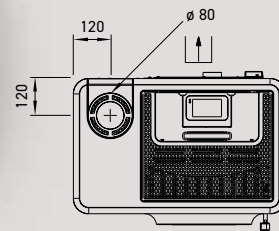

RUBY

- Možnost různých připojení kouřovodu
- Volitelně s modulem rozvodu vzduchu
- Digitální displej

Připojení kouřovodu shora