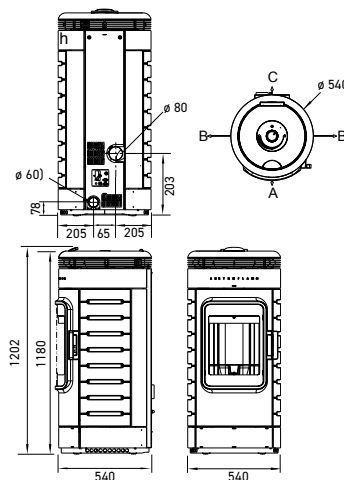

CLOU PELLET

CLOU COMPACT PELLET

ELLA

PERCY

PERRY

1100 x 630 x 510 mm	1033 x 520 x 499 mm	1202 x 540 x 540 mm	1120 x 526 x 517mm	1121 x 535 x 525 mm
173 kg	150 kg	226 kg	181 kg	209 kg
ø 80 mm	ø 80 mm	ø 80 mm	ø 80 mm	ø 80 mm
ø 80 mm	ø 80 mm	ø 60 mm	ø 60 mm	ø 80 mm
183 mm	178 mm	362 mm	203 mm	203 mm
191 mm	260 mm	205 mm	137 mm	140 mm
97 mm	92 mm	78 mm	164 mm	164 mm
190 mm	157 mm	205 mm	198 mm	202 mm

2,4 - 8,0 / 3,0 - 10,0 kW	2 - 6 kW	2,4-8,0 kW	2,4 - 8,6 kW	2,4 - 8,6 kW
A +	A +	A +	A +	A +
98 - 255 m³ / 128 - 350 m³	65 - 165 m³	98-255 m³	114 - 305 m³	114 - 305 m³
= 36 kg / 56 l	= 26 kg / 40 l	= 17/26 l	= 25 kg / 39 l	= 25 kg / 39 l
0,6 - 1,87 / 0,71 - 2,36 kg / h	0,5 - 1,55 kg / h	0,6-2,0 kg / h	0,6 - 2,1 kg / h	0,63 - 2,15 kg / h
= 19 - 60 h / 15 - 50	= 16 - 52 h	8,5-28 h	= 12 - 42 h	= 12 - 42 h
> 90 %	> 90 %	> 90 %	> 90 %	> 90 %

standardně	standardně	standardně	standardně	standardně
příslušenství	příslušenství	příslušenství	standardně	standardně
standardně	standardně	standardně	standardně	standardně
-	-	standardně	standardně	standardně
příslušenství	příslušenství	příslušenství	příslušenství	příslušenství
-	-	-	příslušenství	příslušenství
-	-	-	-	-

200 / 229 °C	164 °C	208 °C	208 °C	208° C
12 Pa	12 Pa	12 Pa	12 Pa	12 Pa
3 Pa	3 Pa	3 Pa	3 Pa	3 Pa
5,51 / 6,18 g/s	5 g/s	6,31 g/s	6,31 g/s	6,13 g/s