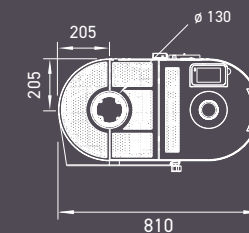

CLOU DUO

→ DVA = JEDEN

Tato kombinovaná kamna mohou vytápět podle libosti praskajícími poleny nebo zcela jednoduše peletami.

Důmyslný automatický termostat a praktická funkce časovače - můžete tak ovládat svá Clou Duo i na cestách.

Volitelný modul rozvodu vzduchu umožňuje pohodlně vytápět sousední místnosti i při zavřených dveřích.

CLOU DUO

- Kombinovaná kamna na dřevo a pelety
- ovládací kolečko
- časovač
- pokojový senzor
- Masivní stylové litinové dveře