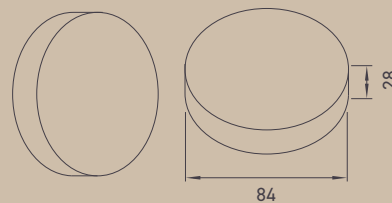

TECHNICKÉ ÚDAJE

Instalace: vodorovně nebo svisle

Baterie: 2 x AAA baterie (součástí)

Životnost baterie: > 1 rok

Připojení: Bluetooth