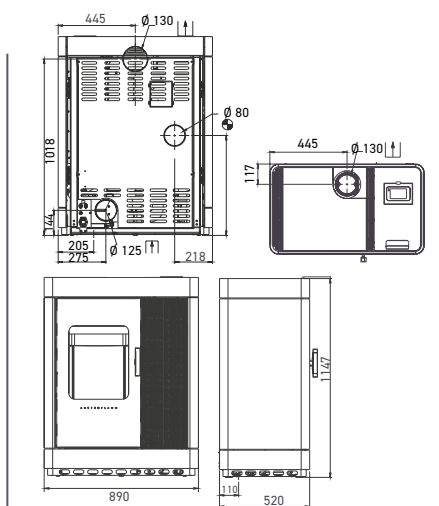

### ROZMĚRY A HMOTNOST

Rozměry v x š x h	1013 x 810 x 410 mm	1147 x 863 x 523 mm	1147 x 863 x 523	1147 x 890 x 520 mm
Hmotnost s ocelovým pláštěm	212 kg	274 kg	env. 290 kg	327 kg
Kouřovod	Ø 130 mm	Ø 130 mm	Ø 130 mm	Ø 130 mm
Připojení externího vzduchu	Ø 125 mm	Ø 125 mm	Ø 125 mm	Ø 125 mm
b: Výška připojení s kouřovodem vzadu	895 mm	1017 mm	1017 mm	1018 mm
f: Připojení kouřovodu zprava	205 mm	432 mm	432 mm	445 mm
g: Výška připojení venkovního vzduchu	138 mm	144 mm	144 mm	144 mm
h: Externí připojení vzduchu zleva	303 mm	261 mm	261 mm	275 mm
Ohniště (v x š x h)	301 x 332 x 196 mm	441 x 380 x 307 mm	441 x 380 x 307 mm	441 x 380 x 307 mm