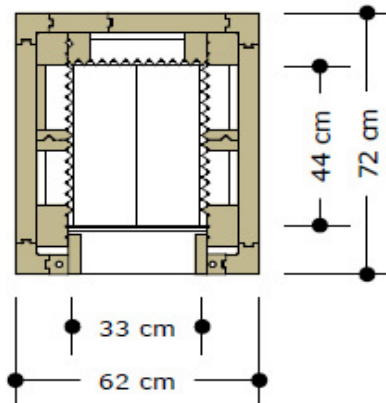

BIO PLUS 3,5kW / 12h

min. délka tahu 5,9bm
dávka paliva 12,9kg
min. dávka paliva 6,5kg

- PLÁŠŤ Z LISOVANÝCH TVAROVEK PE/DR
- VYZDÍVKA Z TAŽENÝCH TVAROVEK ZARUČUJÍCÍCH ROVNOMĚRNÝ PŘÍSTUP SPALOVACÍHO VZDUCHU VČ.OPLACHU DVÍŘEK
- DUO DESKA 90x60x3cm
- TMEL RUDOKIT 1350 PRO LEPENÍ TVAROVEK
- TMEL KERATHIN P
- KERAMICKÁ VATA TL.5mm