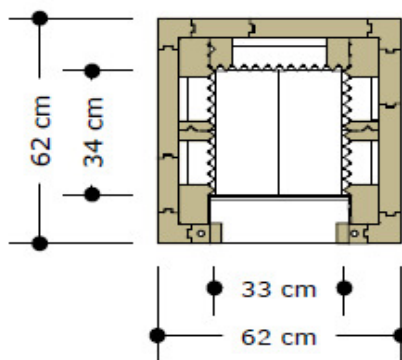

BIO PLUS 3kW / 12h

min. délka tahu 5,5bm
dávka paliva 11,1kg
min. dávka paliva 5,5kg