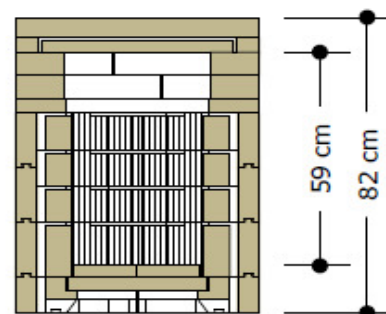

ŠAMOTOVÁ BIOTOPENIŠTĚ

CENÍK 2019 / 2020

ŠAMOTOVÁ BIOTOPENIŠTĚ

č.výrobku	rozměr vnější (vnitřní)	typ	kg/ks	ks/paleta	CENA MC
BIO_3KW	620x620x820 (330x340x590)	PD	500,0	1	37 150,00 Kč
BIO_3,5KW	620x720x820 (330x440x590)	PD	550,0	1	38 462,00 Kč

- * PLÁŠŤ Z LISOVANÝCH TVAROVEK PE/DR
- * VYZDÍVKA Z TAŽENÝCH TVAROVEK ZARUČUJÍCÍCH ROVNOMĚRNÝ PŘÍSTUP SPALOVACÍHO VZDUCHU VČ.OPLACHU DVÍŘEK
- * DUO DESKA 90x60x3cm
- * TMEL RUDOKIT 1350 PRO LEPENÍ TVAROVEK
- * TMEL KERATHIN P
- * KERAMICKÁ VATA TL.5mm