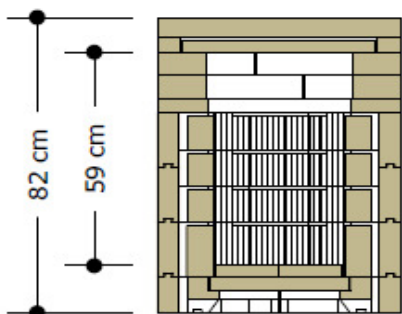

BIO PLUS 3kW / 12h

min. délka tahu 5,5bm
dávka paliva 11,1kg
min. dávka paliva 5,5kg