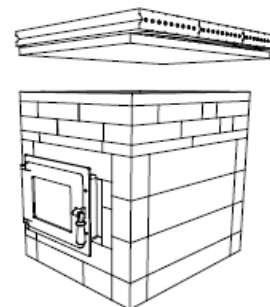

ŠAMOTOVÁ BIOTOPENIŠTĚ

CENÍK 2019 / 2020

ŠAMOTOVÁ BIOTOPENIŠTĚ

č.výrobku	rozměr vnější (vnitřní)	typ	kg/ks	ks/paleta	CENA MC
BIO_3KW	620x620x820 (330x340x590)	PD	500,0	1	37 150,00 Kč
BIO_3,5KW	620x720x820 (330x440x590)	PD	550,0	1	38 462,00 Kč

pozn.: v ceně nejsou zahrnuta kamnová dvířka

BIO PLUS 3kW / 12h

min. délka tahu 5,5bm
dávka paliva 11,1kg
min. dávka paliva 5,5kg

BIO PLUS 3,5kW / 12h

min. délka tahu 5,9bm
dávka paliva 12,9kg
min. dávka paliva 6,5kg

- * PLÁŠŤ Z LISOVANÝCH TVAROVEK PE/DR
- * VYZDÍVKA Z TAŽENÝCH TVAROVEK ZARUČUJÍCÍCH ROVNOMĚRNÝ PŘÍSTUP SPALOVACÍHO VZDUCHU VČ.OPLACHU DVÍŘEK
- * DUO DESKA 90x60x3cm
- * TMEL RUDOKIT 1350 PRO LEPENÍ TVAROVEK
- * TMEL KERATHIN P
- * KERAMICKÁ VATA TL.5mm