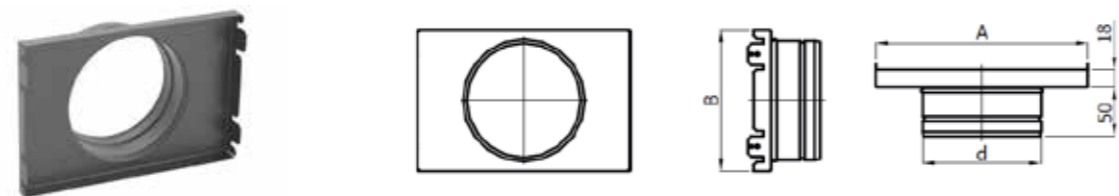

MA Adaptér přímý

Označení adaptéru	Kód	Ø	Rozměr adaptéru (mm)		MOC bez DPH
			A	B	
220x220	MA 220x220-125	125 mm	200	195	197,-
	MA 220x220-150	150 mm			
190x170	MA 190x170-125	125 mm	170	145	148,-
	MA 190x170-150	150 mm