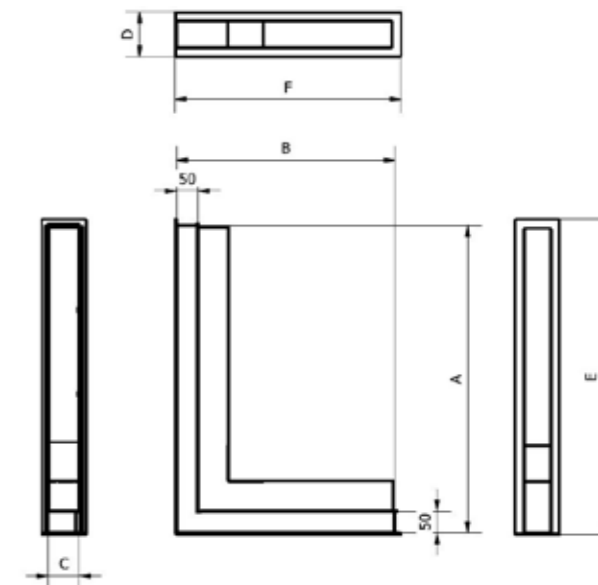

Poznámka: existuje varianta černá s nerezovým rámem - dodací termín a cena na poptání

MTR Tunelové mřížky rohové s rámem

symetrické - čistý průřez mřížky: 495 cm²

asymetrické - čistý průřez mřížky: 365 cm²

L - levé rameno delší P - pravé rameno delší

Označení mřížky	Kód		Rozměr mřížky (mm)						MOC bez DPH
	bílá	černá	A	B	C	D	E	F	
500x500x70	MTRb 500x500x70	MTRč 500x500x70	500	500	38	70	520	520	2.281,-
500x300x70-L	MTRb 500x300x70	MTRč 500x300x70	500	300	38	70	520	320	2.181,-
300x500x70-P	MTRb 300x500x70	MTRč 300x500x70	300	500	38	70	320	520	2.181,-