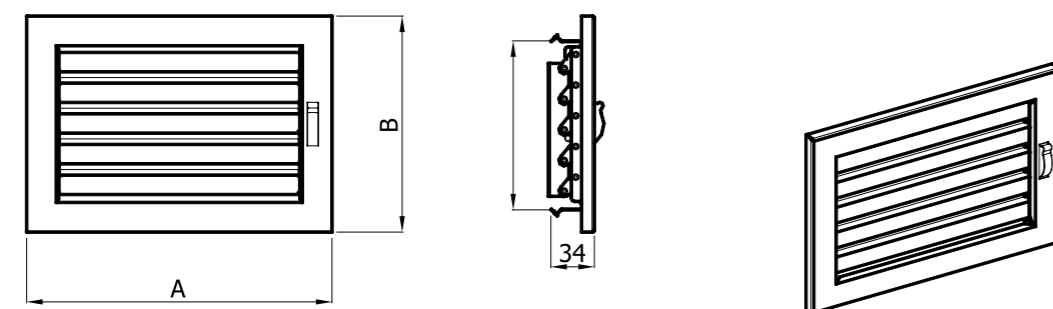

MZ Mřížky s pohyblivou žaluzií

Označení mřížky	Čistý průřez mřížky (cm²)	Kód		Rozměr mřížky (mm)		Rozměr rámu (mm)		MOC bez DPH
		bílá	černá	A	B	E	F	
190x170	165	MZb 190x170	MZč 190x170	190	170	168	143	824,-
220x220	285	MZb 220x220	MZč 220x220	220	220	198	193	1.030,-
325x170	325	MZb 325x170	MZč 325x170	325	170	303	143	1.050,-
450x170	475	MZb 450x170	MZč 450x170	450	170	428	143	1.277,-

mřížka

ML Mřížky s pevnou lamelou

Označení mřížky	Čistý průřez mřížky (cm²)	Kód		Rozměr mřížky (mm)		Rozměr rámu (mm)		MOC bez DPH
		bílá	černá	A	B	E	F	
220x95	73	MLb 220x95	MLč 220x95	220	95	198	68	568,-
190x170	165	MLb 190x170	MLč 190x170	190	170	168	143	661,-
220x220	285	MLb 220x220	MLč 220x220	220	220	198	193	908,-
325x170	325	MLb 325x170	MLč 325x170	325	170	303	143	878,-
450x170	475	MLb 450x170	MLč 450x170	450	170	428	143	1.116,-