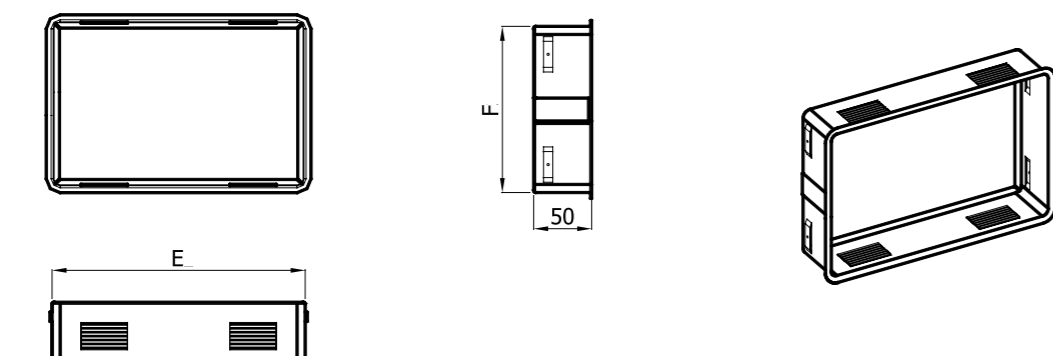

zazdívací rámeček