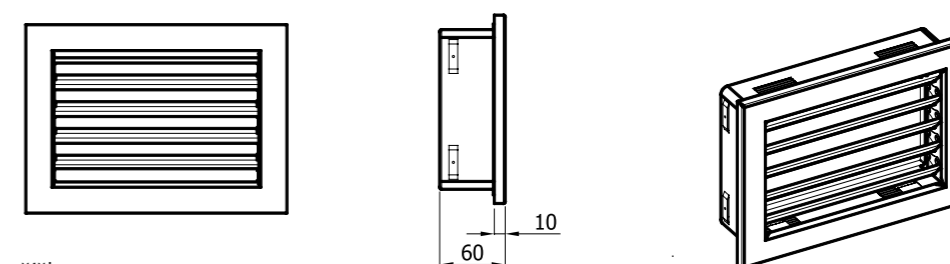

Označení mřížky	Čistý průřez mřížky (cm²)	Kód		Rozměr mřížky (mm)		Rozměr rámu (mm)		MOC bez DPH
		bílá	černá	A	B	E	F	
220x95	73	MLb 220x95	MLč 220x95	220	95	198	68	568,-
190x170	165	MLb 190x170	MLč 190x170	190	170	168	143	661,-
220x220	285	MLb 220x220	MLč 220x220	220	220	198	193	908,-
325x170	325	MLb 325x170	MLč 325x170	325	170	303	143	878,-
450x170	475	MLb 450x170	MLč 450x170	450	170	428	143	1.116,-

mřížka se zazdívacím rámečkem