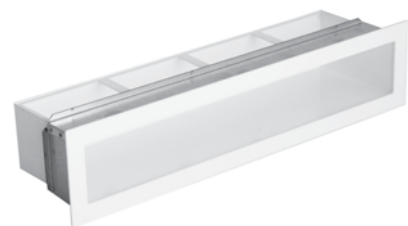

KRBOVÉ MŘÍŽKY **premium Steel**

pro otevřené i uzavřené stavby

2022

Logistika kódů:

Mřížky s pohyblivou žaluzií / s pevnou lamelou:

- přesná konstrukce mřížky
- pevná ocel ošetřena lakováním
- dobré tepelné a mechanické zatížení (stabilní do 180°C)
- montážní rám vyroben z pevné oceli (1mm s pozinkováním)
- rám opatřen nastavovacími drážkami
- snadná montáž do tenkých stěn
- kvalitní zabalení mřížek při dodání
- volitelné příslušenství (adaptéry, rámy, clony)
- v barvě bílá / černá

Tunelové mřížky s rámem rovné / rohové:

- vyrobeno z pevné oceli - ošetřeno lakováním
- minimální tlakové ztráty
- lehké čištění mřížek
- součástí mřížek je zadržovací rám
- maximální tepelné zatížení 180°C
- bílá / černá

Masivní mřížky ocelové:

- masivní ocel 3 mm široká
- jednoduchý a odolný styl
- mřížky jsou vybaveny pevným rámem se speciálními držáky
- pro moderní, industriální interiéry
- bílá / černá

MZ Mřížky s pohyblivou žaluzií

mřížka se zazdívacím rámečkem

mřížka

zazdívací rámeček

MT Tunelové mřížky rovné s rámem

Označení mřížky	Čistý průřez mřížky (cm ²)	Kód		Rozměr mřížky (mm)					MOC bez DPH
		bílá	černá	A	B	C	D	E	
450x70	125	MTb 450x70	MTč 450x70	450	70	41	91	415	1.228,-
700x70	210	MTb 700x70	MTč 700x70	700	70	41	91	665	1.431,-