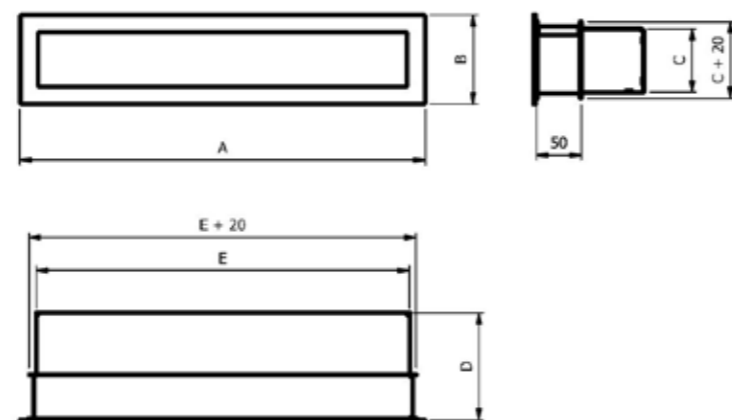

mřížka se zazdívacím rámečkem

mřížka

zazdívací rámeček

MT Tunelové mřížky rovné s rámem

Označení mřížky	Čistý průřez mřížky (cm ²)	Kód		Rozměr mřížky (mm)					MOC bez DPH
		bílá	černá	A	B	C	D	E	
450x70	125	MTb 450x70	MTč 450x70	450	70	41	91	415	1.228,-
700x70	210	MTb 700x70	MTč 700x70	700	70	41	91	665	1.431,-