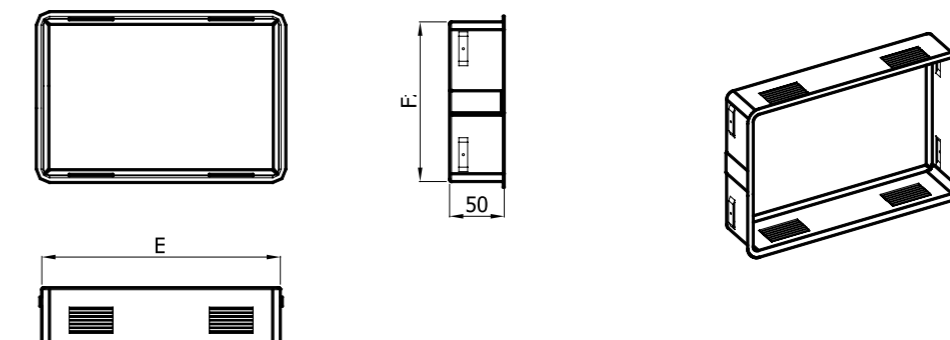

Tunelové mřížky s rámem rovné / rohové:

- vyrobeno z pevné oceli - ošetřeno lakováním
- minimální tlakové ztráty
- lehké čištění mřížek
- součástí mřížek je zadržovací rám
- maximální tepelné zatížení 180°C
- bílá / černá

mřížka se zazdívacím rámečkem

mřížka

zazdívací rámeček

ML Mřížky s pevnou lamelou

Označení mřížky	Čistý průřez mřížky (cm ²)	Kód		Rozměr mřížky (mm)		Rozměr rámu (mm)		MOC bez DPH
		bílá	černá	A	B	E	F	
220x95	73	MLb 220x95	MLč 220x95	220	95	198	68	568,-
190x170	165	MLb 190x170	MLč 190x170	190	170	168	143	661,-
220x220	285	MLb 220x220	MLč 220x220	220	220	198	193	908,-
325x170	325	MLb 325x170	MLč 325x170	325	170	303	143	878,-
450x170	475	MLb 450x170	MLč 450x170	450	170	428	143	1.116,-

mřížka se zazdívacím rámečkem

mřížka

zazdívací rámeček

MT Tunelové mřížky rovné s rámem

Označení mřížky	Čistý průřez mřížky (cm ²)	Kód		Rozměr mřížky (mm)					MOC bez DPH
		bílá	černá	A	B	C	D	E	
450x70	125	MTb 450x70	MTč 450x70	450	70	41	91	415	1.228,-
700x70	210	MTb 700x70	MTč 700x70	700	70	41	91	665	1.431,-