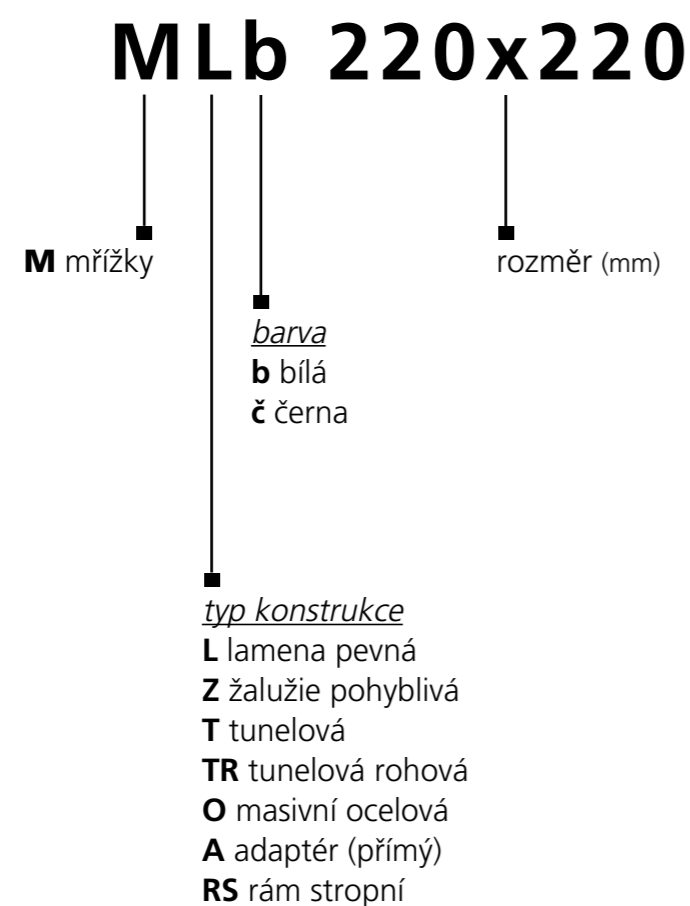

KRBOVÉ MŘÍŽKY **premium Steel**

pro otevřené i uzavřené stavby

2022

Logistika kódů:

Mřížky s pohyblivou žaluzií / s pevnou lamelou:

- přesná konstrukce mřížky
- pevná ocel ošetřena lakováním
- dobré tepelné a mechanické zatížení (stabilní do 180°C)
- montážní rám vyroben z pevné oceli (1mm s pozinkováním)
- rám opatřen nastavovacími drážkami
- snadná montáž do tenkých stěn
- kvalitní zabalení mřížek při dodání
- volitelné příslušenství (adaptéry, rámy, clony)
- v barvě bílá / černá

Tunelové mřížky s rámem rovné / rohové:

- vyrobeno z pevné oceli - ošetřeno lakováním
- minimální tlakové ztráty
- lehké čištění mřížek
- součástí mřížek je zadržovací rám
- maximální tepelné zatížení 180°C
- bílá / černá