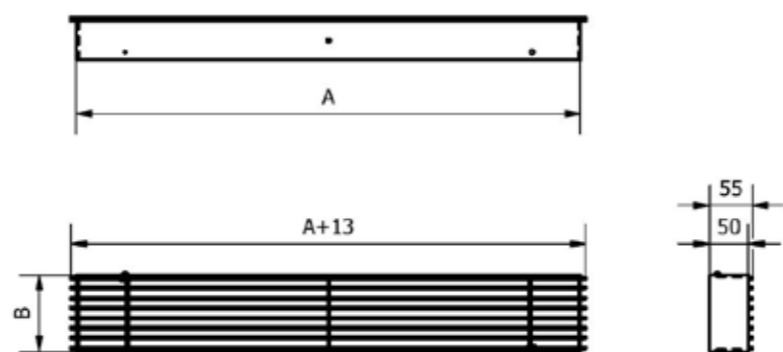

MO Masivní mřížky ocelové

Označení mřížky	Čistý průřez mřížky (cm²)	Kód		MOC bez DPH
		bílá	černá	
350x60	128	MOb 350x60	MOč 350x60	1.123,-
650x60	247	MOb 650x60	MOč 650x60	1.833,-

Poznámka: existuje varianta černá s nerezovým rámem - dodací termín a cena na poptání

MTR Tunelové mřížky rohové s rámem

symetrické - čistý průřez mřížky: 495 cm²

asymetrické - čistý průřez mřížky: 365 cm²

L - levé rameno delší P - pravé rameno delší