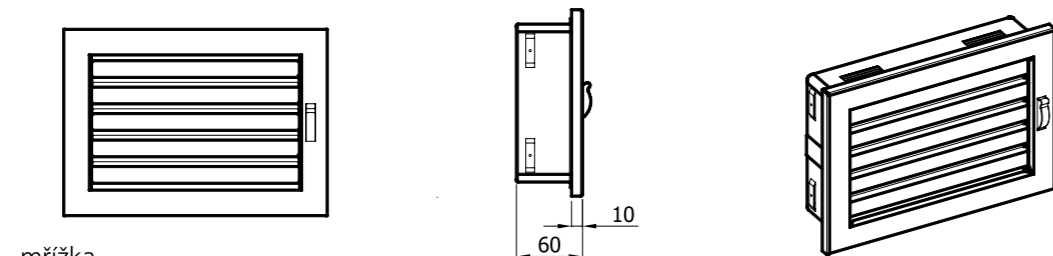

MZ Mřížky s pohyblivou žaluzií

Označení mřížky	Čistý průřez mřížky (cm²)	Kód		Rozměr mřížky (mm)		Rozměr rámu (mm)		MOC bez DPH
		bílá	černá	A	B	E	F	
190x170	165	MZb 190x170	MZč 190x170	190	170	168	143	824,-
220x220	285	MZb 220x220	MZč 220x220	220	220	198	193	1.030,-
325x170	325	MZb 325x170	MZč 325x170	325	170	303	143	1.050,-
450x170	475	MZb 450x170	MZč 450x170	450	170	428	143	1.277,-

mřížka se zazdívacím rámečkem