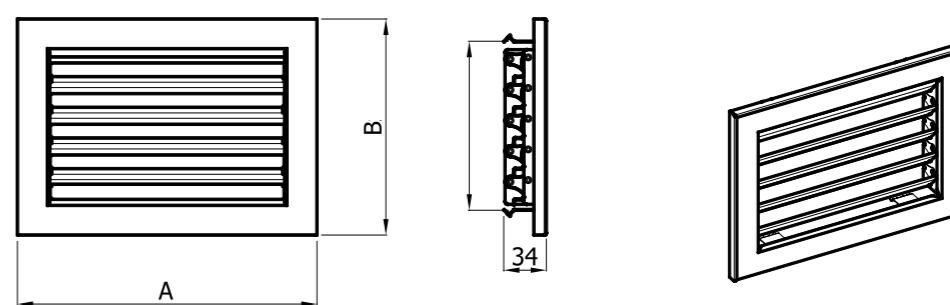

MZ Mřížky s pohyblivou žaluzií

Označení mřížky	Čistý průřez mřížky (cm²)	Kód		Rozměr mřížky (mm)		Rozměr rámu (mm)		MOC bez DPH
		bílá	černá	A	B	E	F	
190x170	165	MZb 190x170	MZč 190x170	190	170	168	143	824,-
220x220	285	MZb 220x220	MZč 220x220	220	220	198	193	1.030,-
325x170	325	MZb 325x170	MZč 325x170	325	170	303	143	1.050,-
450x170	475	MZb 450x170	MZč 450x170	450	170	428	143	1.277,-

ML Mřížky s pevnou lamelou

Označení mřížky	Čistý průřez mřížky (cm²)	Kód		Rozměr mřížky (mm)		Rozměr rámu (mm)		MOC bez DPH
		bílá	černá	A	B	E	F	
220x95	73	MLb 220x95	MLč 220x95	220	95	198	68	568,-
190x170	165	MLb 190x170	MLč 190x170	190	170	168	143	661,-
220x220	285	MLb 220x220	MLč 220x220	220	220	198	193	908,-
325x170	325	MLb 325x170	MLč 325x170	325	170	303	143	878,-
450x170	475	MLb 450x170	MLč 450x170	450	170	428	143	1.116,-

mřížka