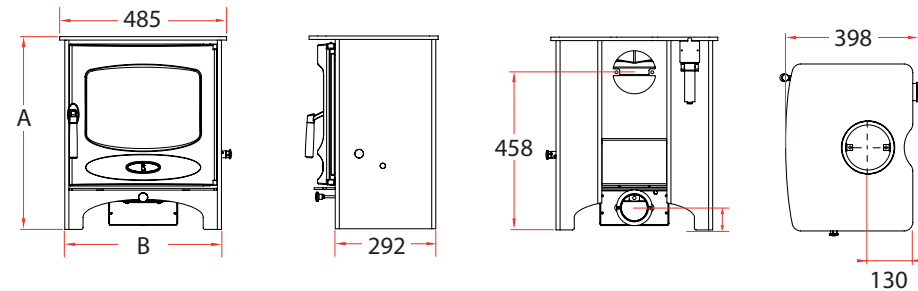

C-FIVE *blu*

NOMINÁLNÍ TEPELNÝ VÝKON

5kW (rozmezí 2-5.5kW)

ÚČINNOST

82%

PRŮMĚR KOUŘOVODU

Horní / zadní: 125mm

MAXIMÁLNÍ DÉLKA POLENA

300 mm

MINIMÁLNÍ VZDÁLENOST OD HOŘLAVÝCH MATERIÁLŮ

Boční: 500mm Zadní: 400mm

Se zadní tepelnou clonou: 175mm

Kamna C-Five jsou výkonově podobná jako menší model C-Four, avšak oproti tomuto modelu byla navržena prostorově větší; maximální délka polena je 300 mm. Nominální tepelný výkon 5kW umožňuje instalaci bez potřeby přívodu externího vzduchu.

		A	B	C	HMOTNOST
NÍZKÉ NOHY		560	455	65	96KG
PODSTAVEC S PROSTOREM PRO DŘEVO		745	455	250	104KG
VYSOKÉ NOHY		765	469	268	99.5KG